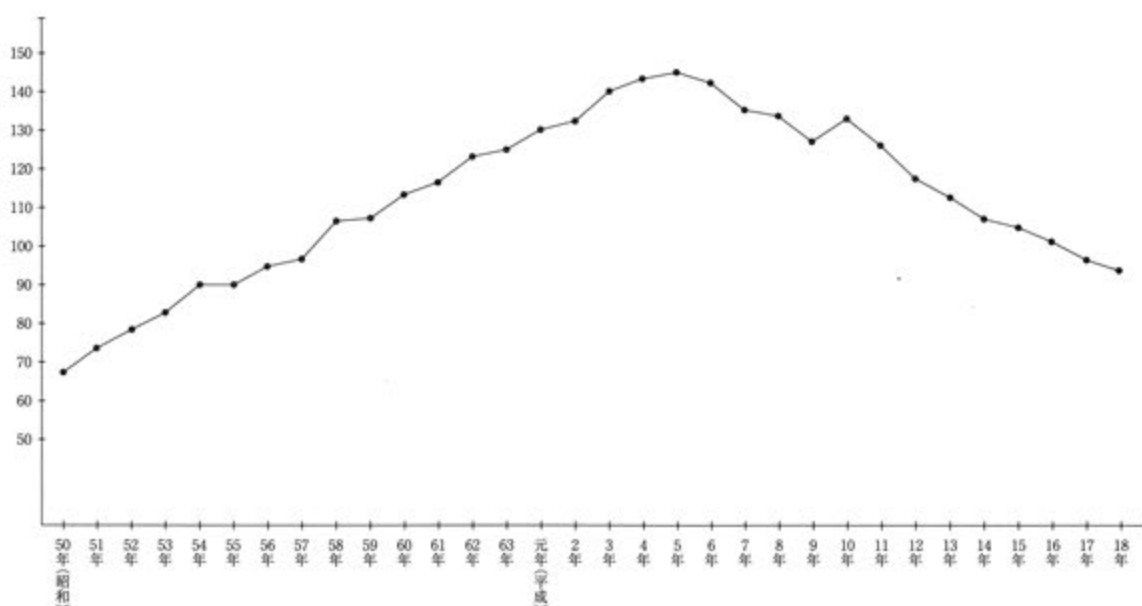

組合員数の推移

昭和 50年	68社	平成 元年	130社
51年	74社	2年	132社
52年	79社	3年	140社
53年	83社	4年	143社
54年	90社	5年	145社
55年	90社	6年	142社
56年	95社	7年	135社
57年	97社	8年	133社
58年	107社	9年	128社
59年	108社	10年	132社
60年	113社	11年	127社
61年	117社	12年	118社
62年	123社	13年	112社
63年	125社	14年	108社
		15年	105社
		16年	101社
		17年	97社
		18年	94社